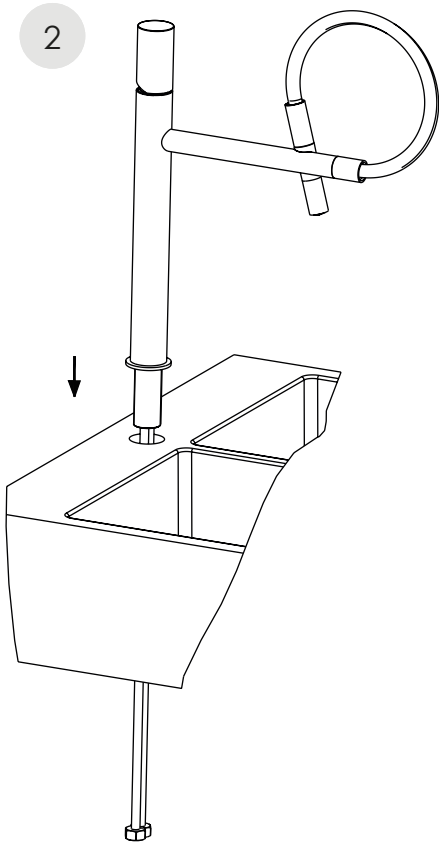

INSTALLAZIONE

Installation

Installation

Instalacion

Einbau