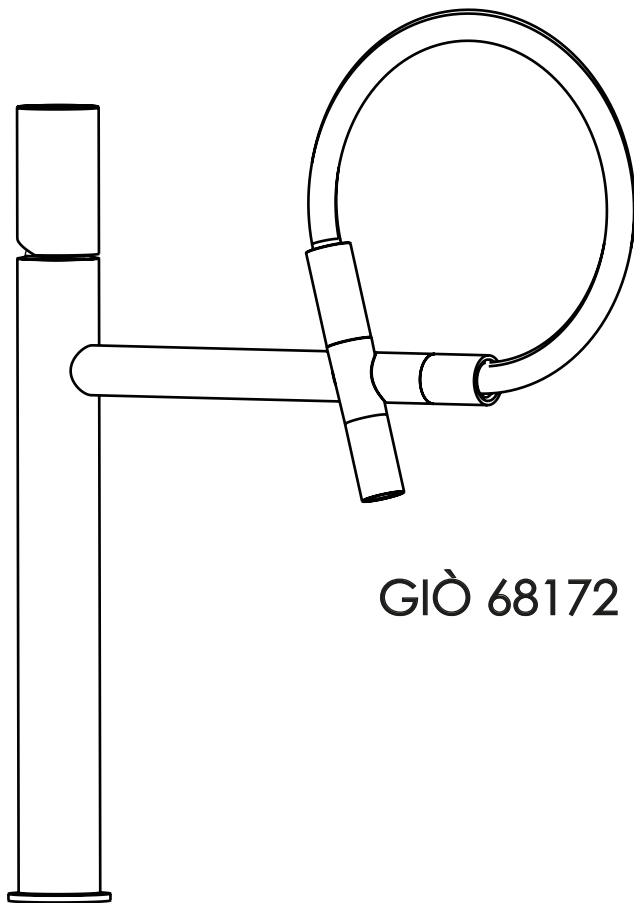

ISTRUZIONI DI MONTAGGIO MONOCOMANDO PER LAVELLO MONOFORO

Single-lever sink mixer installation intructions 68172

Instructions de montage mitigeur d'évier 68172

Instrucciones de montaje monomando cocina 68172

Installationsanweisungen der Spültischmischer 68172

GIÒ 68172

Produttori di rubinetteria Made in Italy dal 1958

INSTALLAZIONE

Installation
Installation
Instalacion
Einbau

1

INSTALLAZIONE

Installation

Per posizionare la doccetta, inserirla dall'alto

7

INSTALLAZIONE FINALE
Final installation

DIMENSIONALE

Dimensional drawing
Dessin des encombrements
Diseño dimensional
Maszeichnung

RACCOMANDAZIONE PER LA PULIZIA DEI PRODOTTI