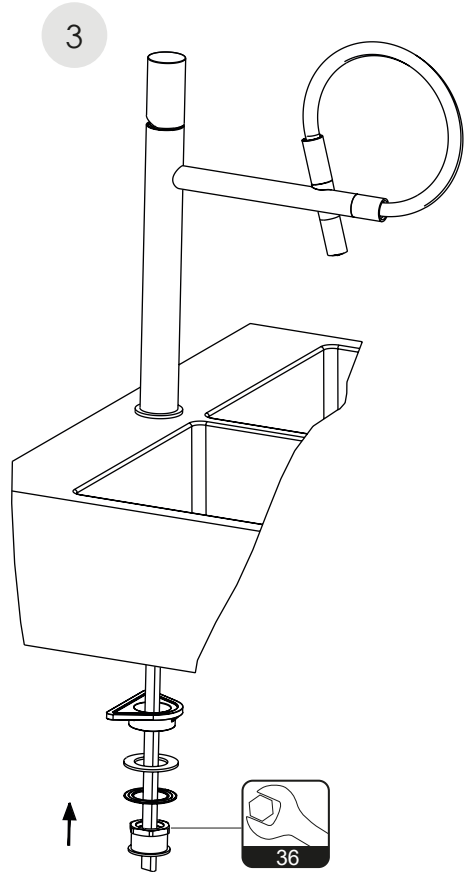

INSTALLAZIONE

Installation

Installation

Instalacion

Einbau