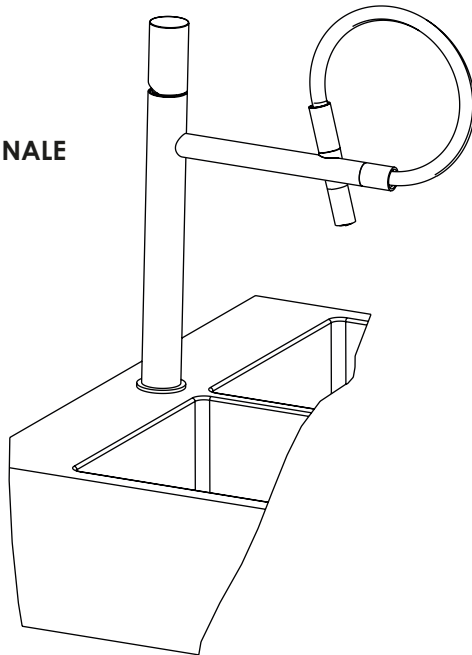

ISTRUZIONI DI MONTAGGIO MONOCOMANDO PER LAVELLO MONOFORO

Single-lever sink mixer installation intructions 68172

Instructions de montage mitigeur d'évier 68172

Instrucciones de montaje monomando cocina 68172

Installation

Instalacion

Einbau

INSTALLAZIONE

Installation
Installation
Instalacion
Einbau

INSTALLAZIONE

Installation
Installation
Instalacion
Einbau

6

Per posizionare la doccetta, inserirla dall'alto

7

INSTALLAZIONE FINALE
Final installation

DIMENSIONALE

Dimensional drawing
Dessin des encombrements
Diseño dimensional
Maszeichnung

RACCOMANDAZIONE PER LA PULIZIA DEI PRODOTTI