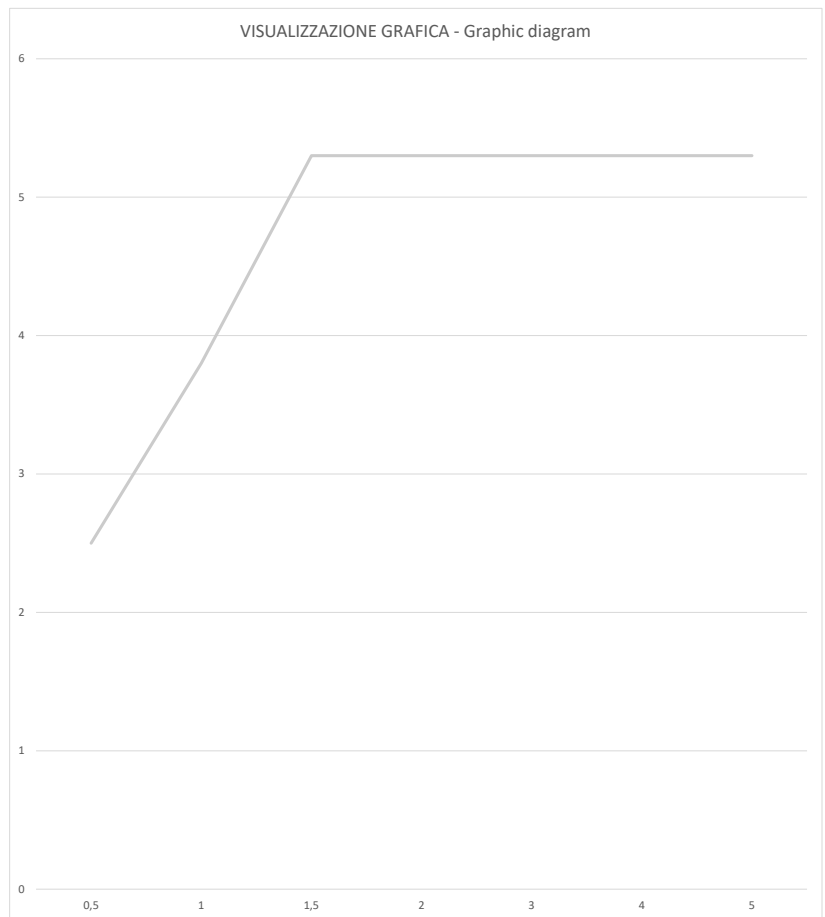

Pepe XL Inox
69080 **Monocomando bidet - Single-lever bidet mixer**

Prove di portata - Flow rate (L/min)

Pressione Pressure	Valori Results
P (bar)	Acqua miscelata Mixed Water
0,5	2,5
1	3,8
1,5	5,3
2	5,3
3	5,3
4	5,3
5	5,3

Data: 08/10/2021

Note: Test effettuato con aeratore limitato 6 lt/min