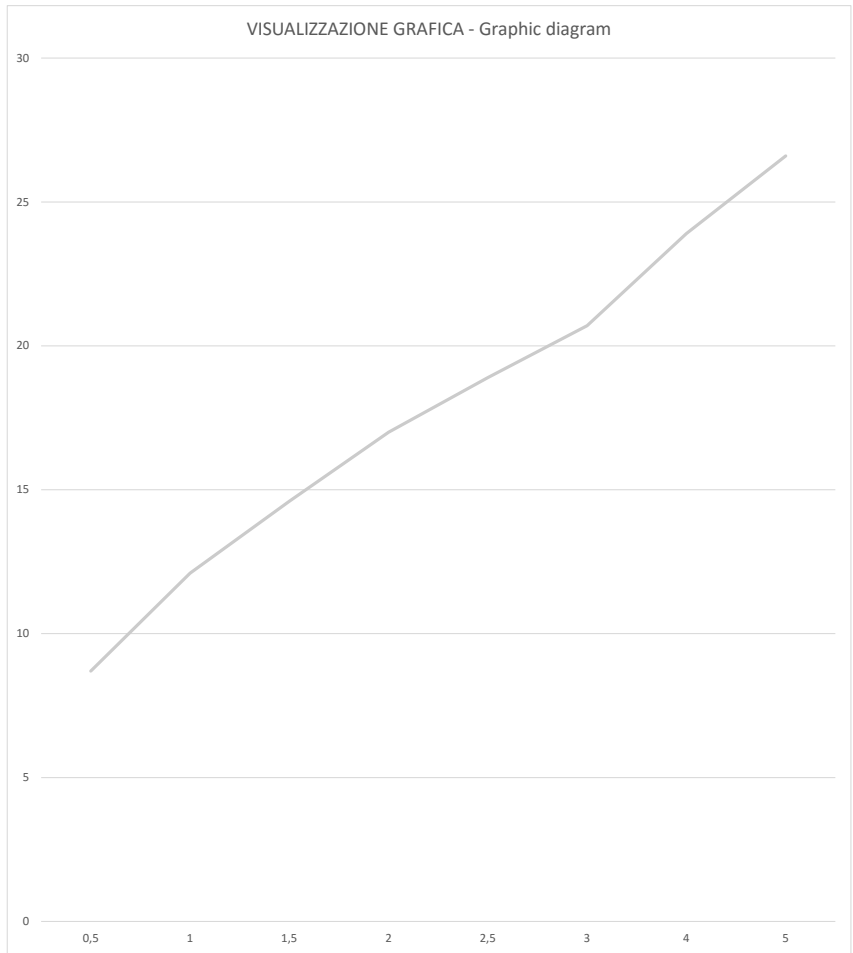

RUBINETTERIE
F.lli Frattini
Made in Italy dal 1958

Gaia
55002

Gruppo vasca/Docetta - Bath mixer/Handshower

Prove di portata - Flow rate (L/min)

Pressione Pressure	Valori Results
P (bar)	Acqua miscelata Mixed Water
0,5	8,7
1	12,1
1,5	14,6
2	17
2,5	18,9
3	20,7
4	23,9
5	26,6

Data:

Note: _____
_____
_____
_____
_____
_____