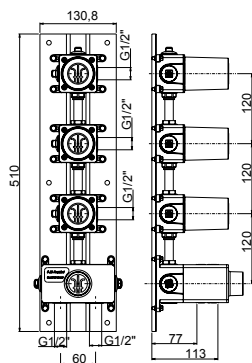

TEMOSTATICO
THERMOSTATIC BOX

art. 98760V3

Corpo incasso termostatico collettore **3 vie** universale
Built-in 3-way thermostatic shower manifold universal body
Corps universel encastré pour collecteur de douche **3 voies** thermostatique
Cuerpo empotrado universal para distribuidor ducha 3 vías termostático
UP-Universal- Körper für **3 Wege** Thermostat Duschen Verteiler

Livella inclusa
Bubble level included

ESEMPIO DI ESTETICA
EXAMPLE OF EXTERNAL
VISIBLE COMPONENTS

art. 55760V3

PORTATA 3 VIE / 3-WAY FLOW

PROVE DI PORTATA - FLOW RATE (L/MIN)

PRESSIONE PRESSURE P (BAR)	VALORI RESULTS ACQUA MISCELATA MIXED WATER		
	V1	V2	V3
0,5	6,1	5,7	5,6
1	9,3	8,9	8,6
1,5	11,3	10,8	10,5
2	13,2	12,8	12,4
2,5	15	14,4	13,9
3	17	16,3	15,9
4	19,3	18,6	17,9
5	21,7	20,9	20,3

DATI TECNICI / TECHNICAL SPECIFICATIONS

3 VIE
3-WAY

FACILE INSTALLAZIONE
EASY INSTALLATION

OTTONE DZR
DZR BRASS

UNIVERSALE PER TUTTE LE SERIE F.LLI FRATTINI
UNIVERSAL FOR ALL THE F.LLI FRATTINI SERIES

IMPERMEABILE
WATERPROOF