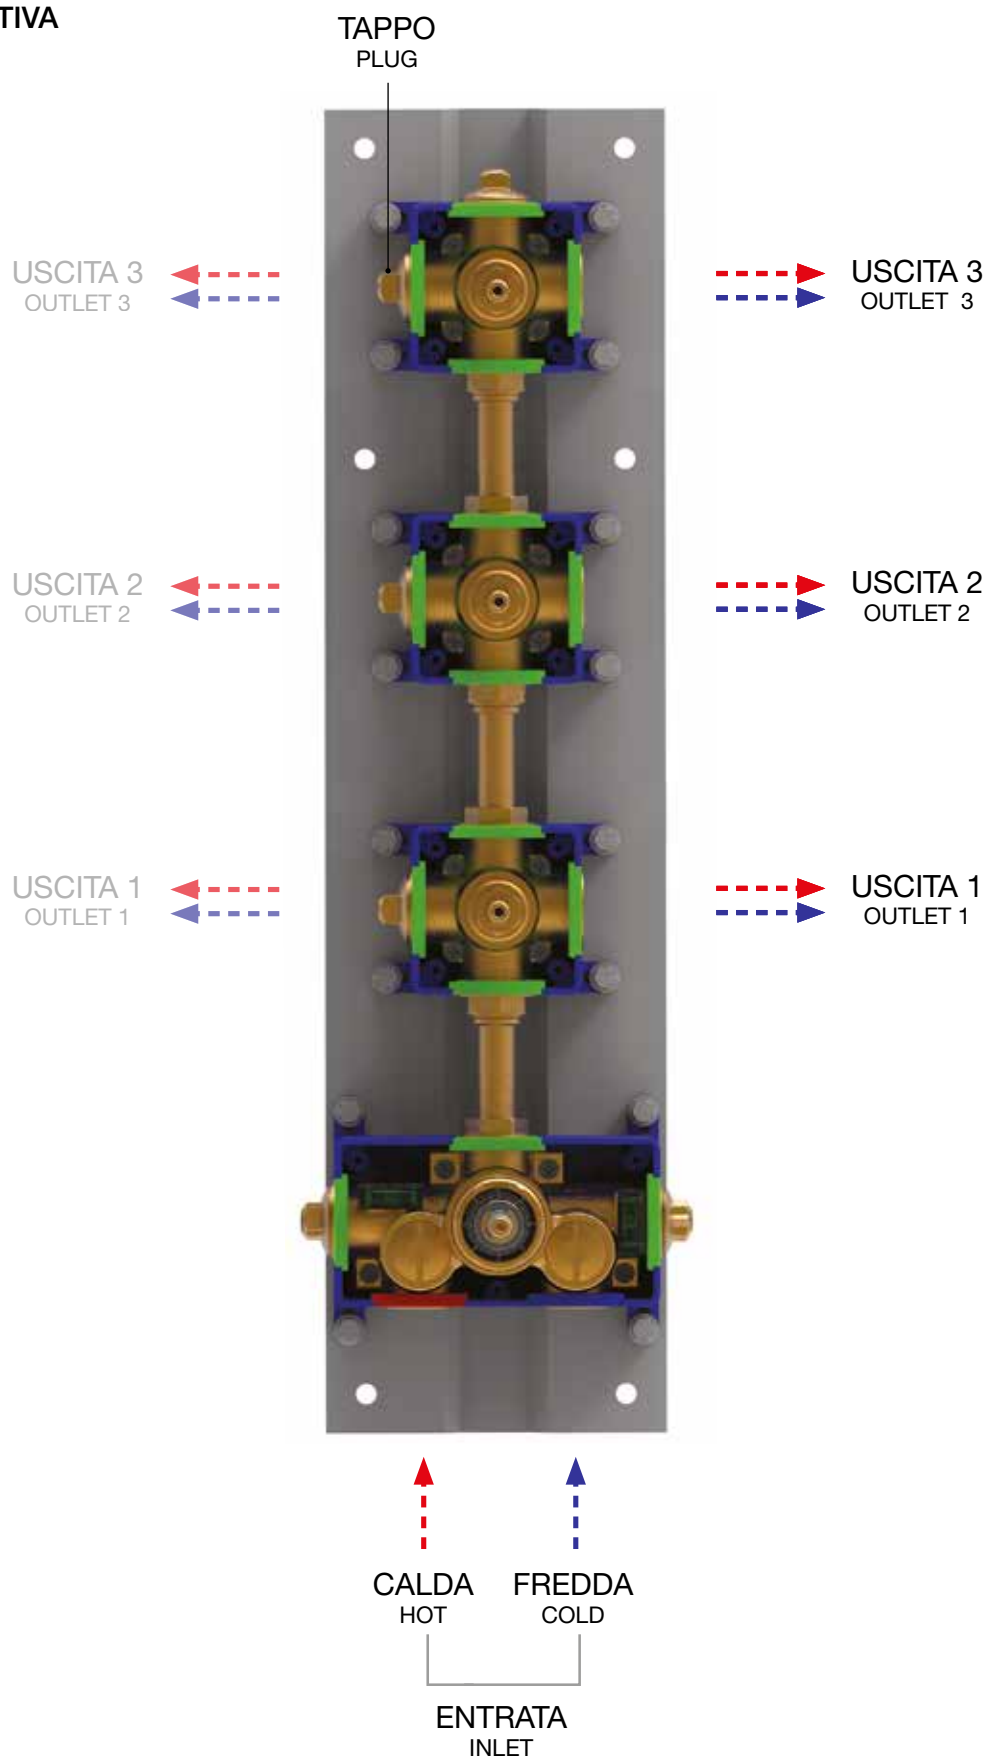

## PROFONDITÀ INCASSO

DEPTH BUILT-IN SHOWER MIXER

77 mm

## PROLUNGA AGGIUNTIVA

ADDITIONAL EXTENSION

+ 20 mm

codice finitura  
finishing code

COD. R23073 00

VEDERE LISTINO RICAMBI  
SEE SPARE PARTS LIST

**UTILIZZABILI SIA LE USCITE DI DESTRA O DI SINISTRA, CHIUDENDO CON IL TAPPO L'USCITA NON UTILIZZATA**  
BOTH RIGHT OR LEFT OUTLET CAN BE CONNECTED WHEN THE UNUSED OUTLET HAS BEEN CLOSED WITH THE CAP

TEMOSTATICO  
THERMOSTATIC BOX

# art. 98760V3

Corpo incasso termostatico collettore **3 vie** universale  
*Built-in 3-way thermostatic shower manifold universal body*  
 Corps universel encastré pour collecteur de douche **3 voies** thermostatique  
*Cuerpo empotrado universal para distribuidor ducha 3 vías termostático*  
 UP-Universal- Körper für **3 Wege** Thermostat Duschen Verteiler