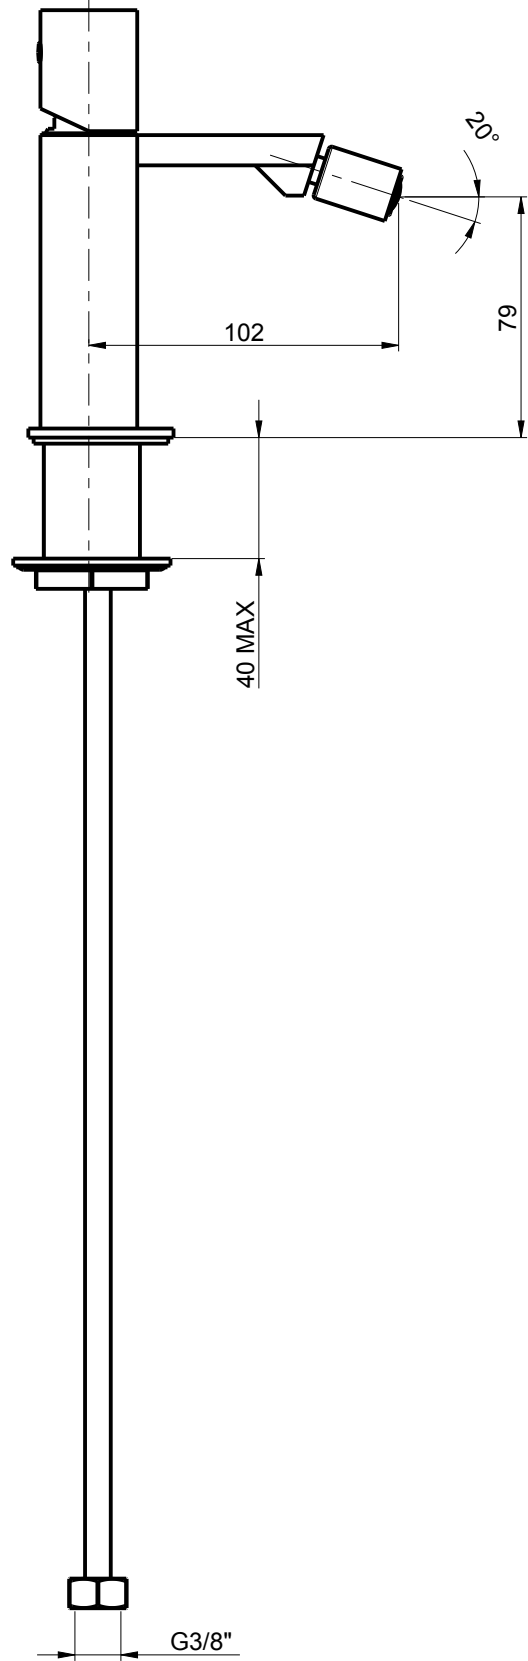

DIAMETRO FORO:  
HOLE DIAMETER:  
35 mm

DESCRIZIONE: MONOCOMANDO PER BIDET SENZA SCARICO SERIE BORGIA

REV.: 0

DESCRIPTION: Single-lever bidet mixer without pop-up waste

DATA  
11/02/2019

ARTICOLO N°: 89080B

SERIE: BORGIA

SCALA 2:5