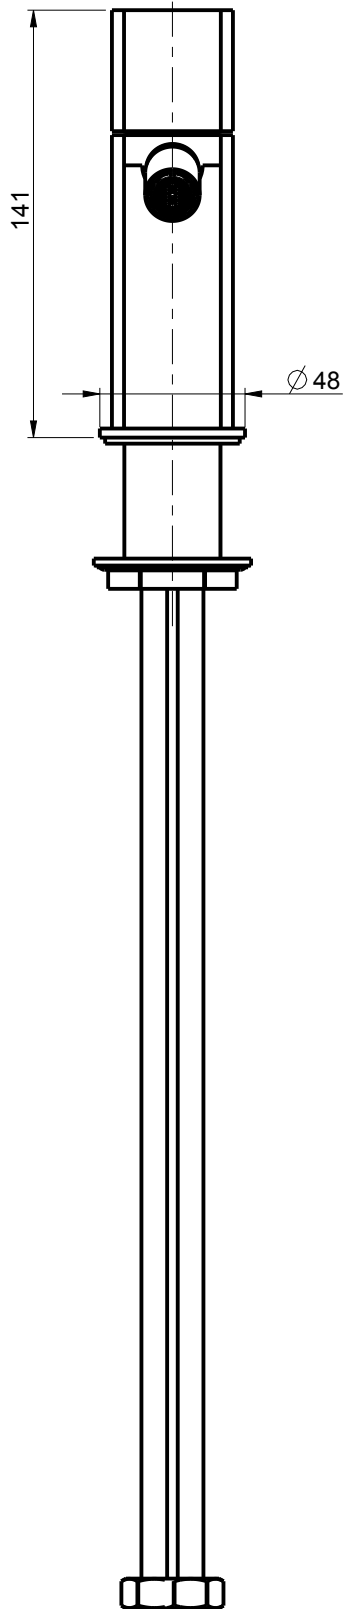

DIAMETRO FORO:  
HOLE DIAMETER:  
35 mm

DESCRIZIONE: MONOCOMANDO PER BIDET SENZA SCARICO SERIE BORGIA

REV.: 0

DESCRIPTION: Single-lever bidet mixer without pop-up waste

DATA  
11/02/2019

ARTICOLO N°: 89080B

SERIE: BORGIA

SCALA 2:5