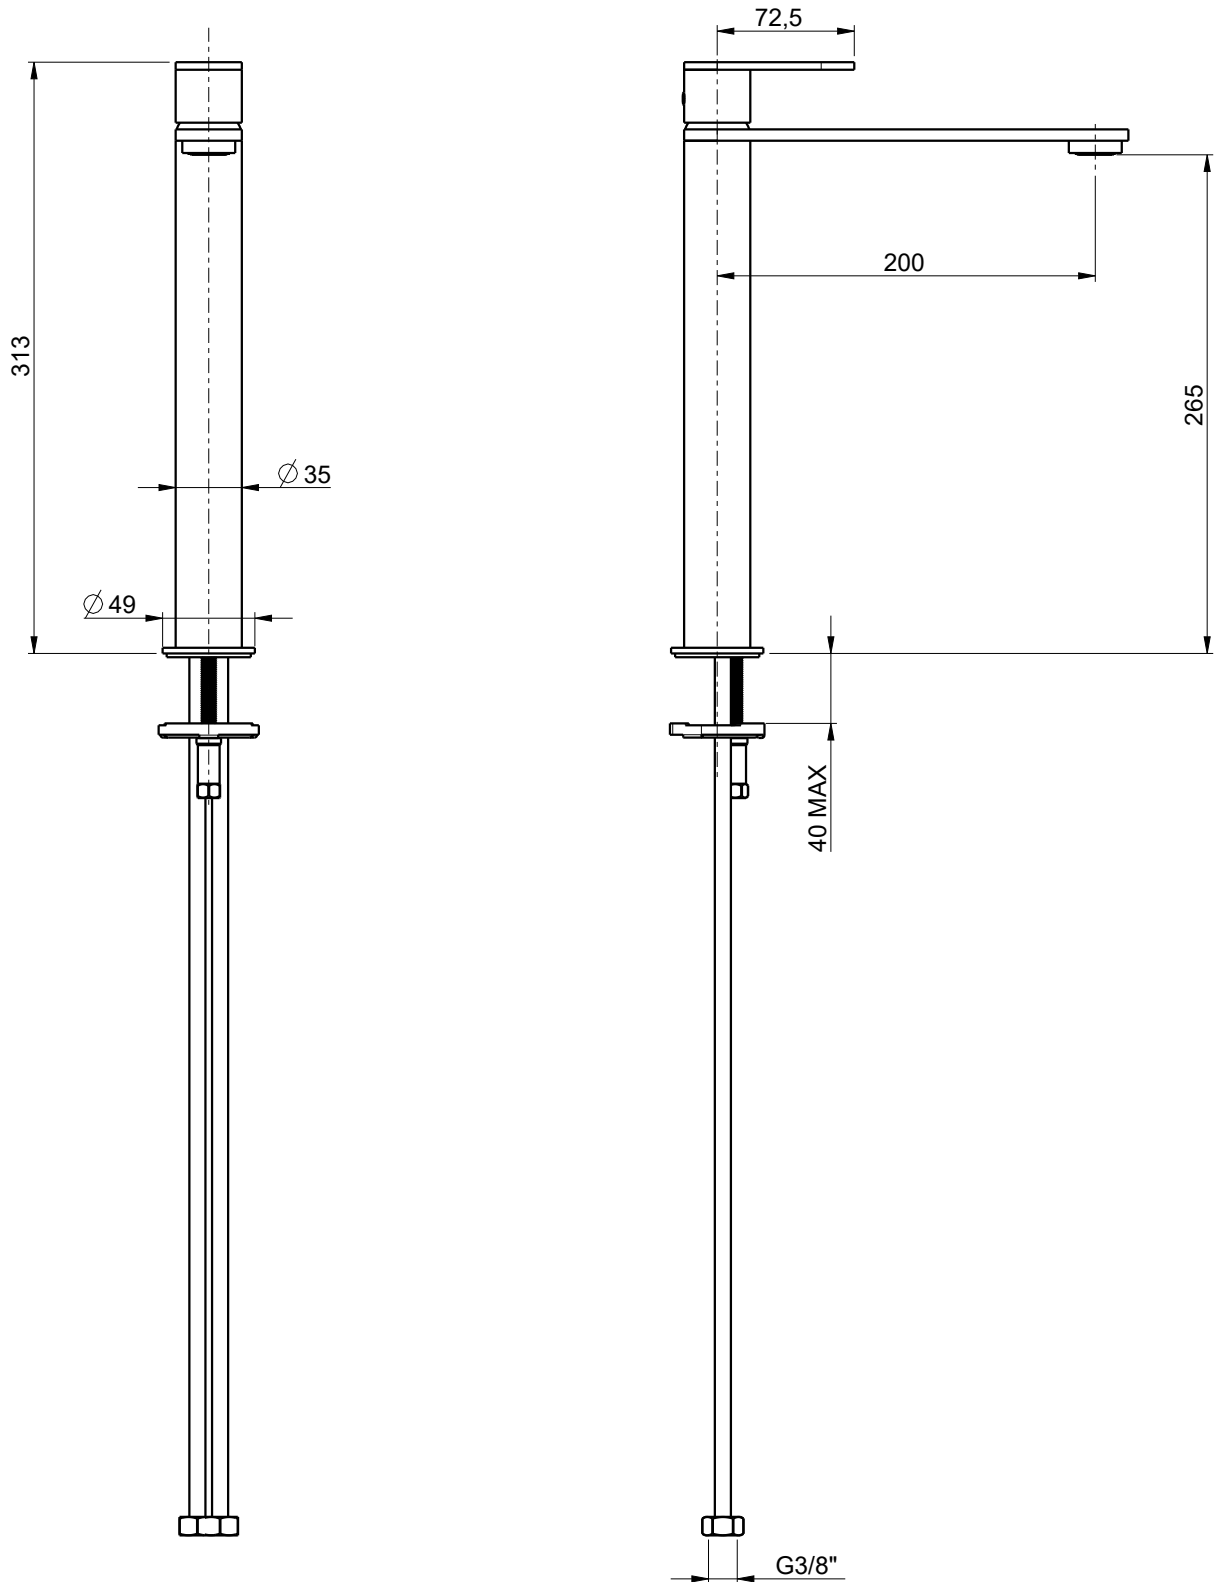

DIAMETRO FORO:
HOLE DIAMETER:

35 mm

Frattini
RUBINETTI DAL 1958

DESCRIZIONE: MONOCOMANDO LAVABO ALTO LINEA

DESCRIPTION: HIGH VERSION SINGLE-LEVER WASHBASIN LINEA

ARTICOLO N°: 7906521

REVISIONE: 0

SCALA

1:4

DATA: 22/09/2022