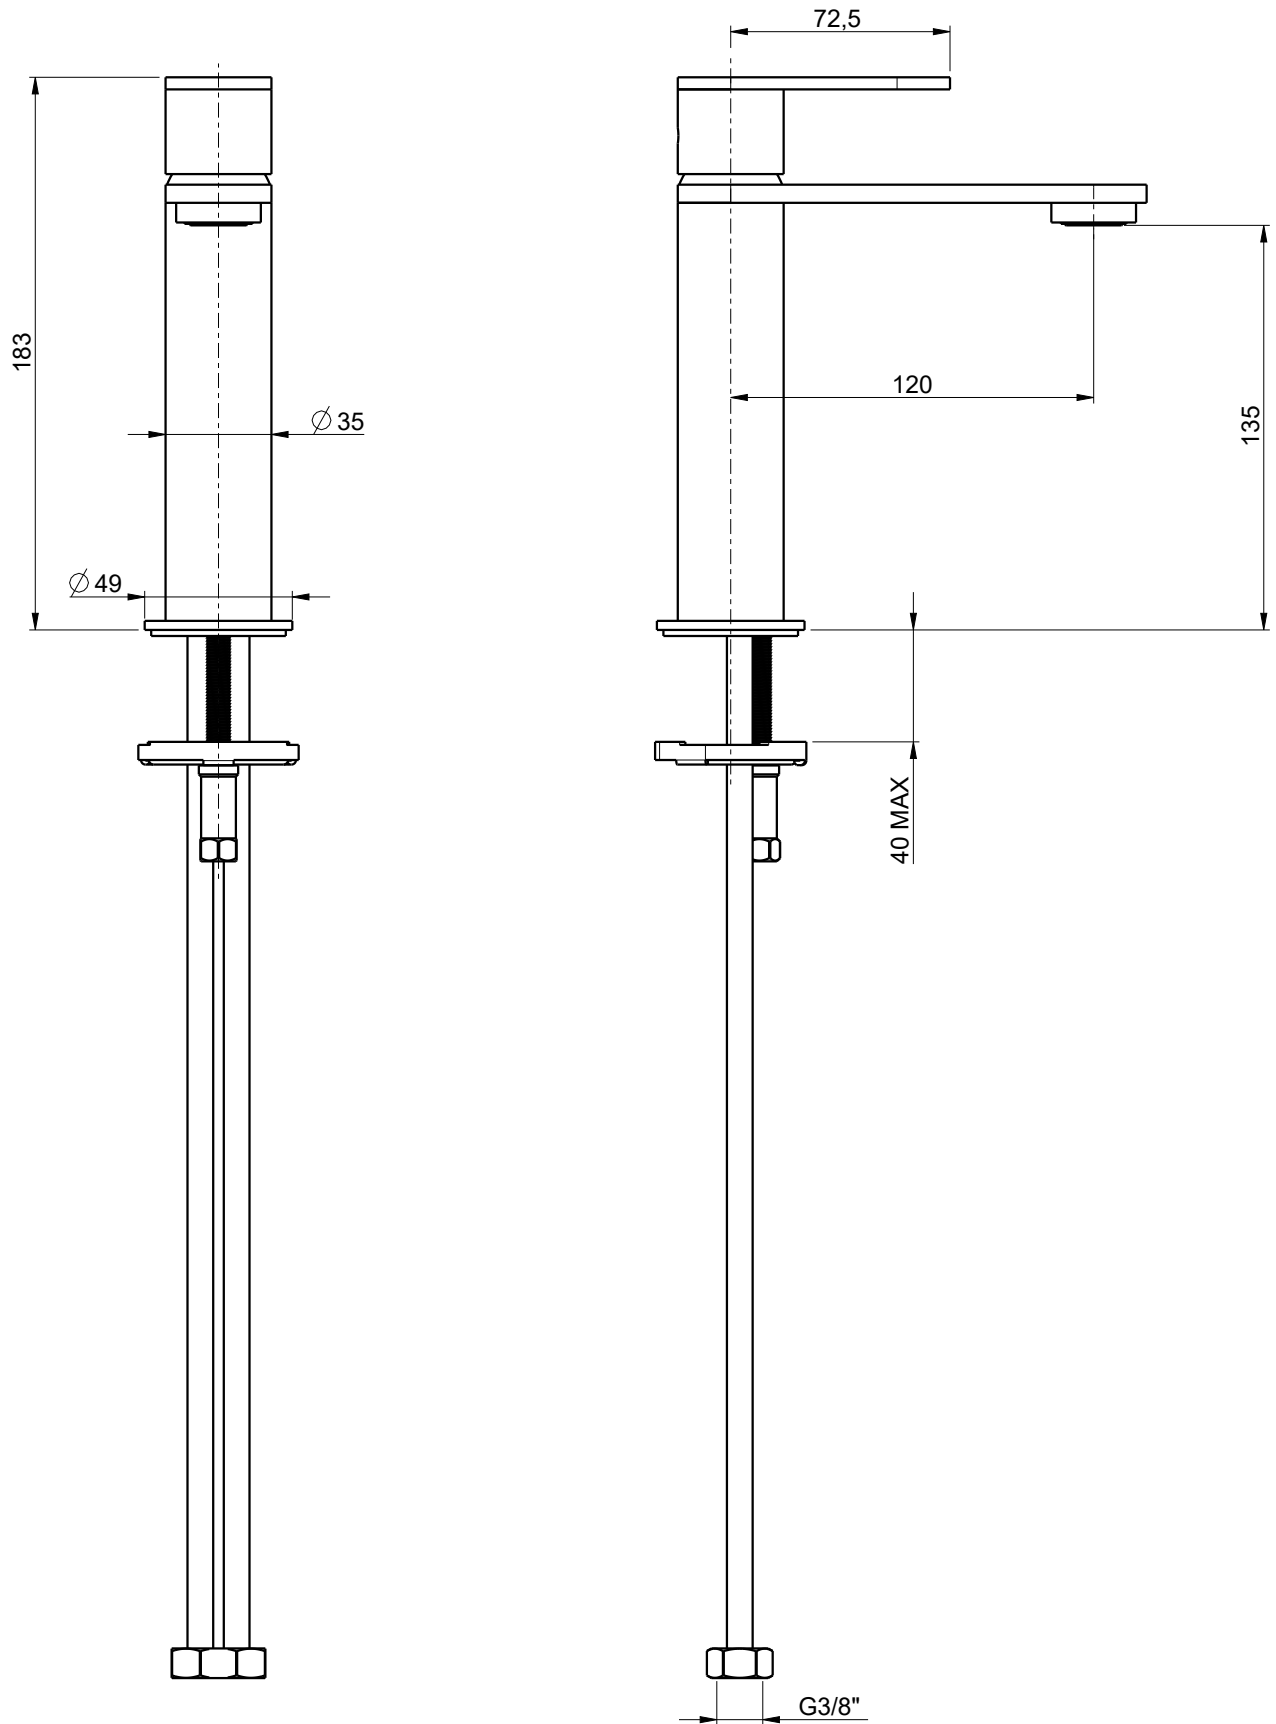

DIAMETRO FORO:
HOLE DIAMETER:

35 mm

Frattini
RUBINETTI DAL 1958

DESCRIZIONE: MONOCOMANDO LAVABO

DESCRIPTION: SINGLE-LEVER WASHBASIN MIXER LINEA

ARTICOLO N°: 7905021

REVISIONE: 0

DATA:

SCALA

2:5