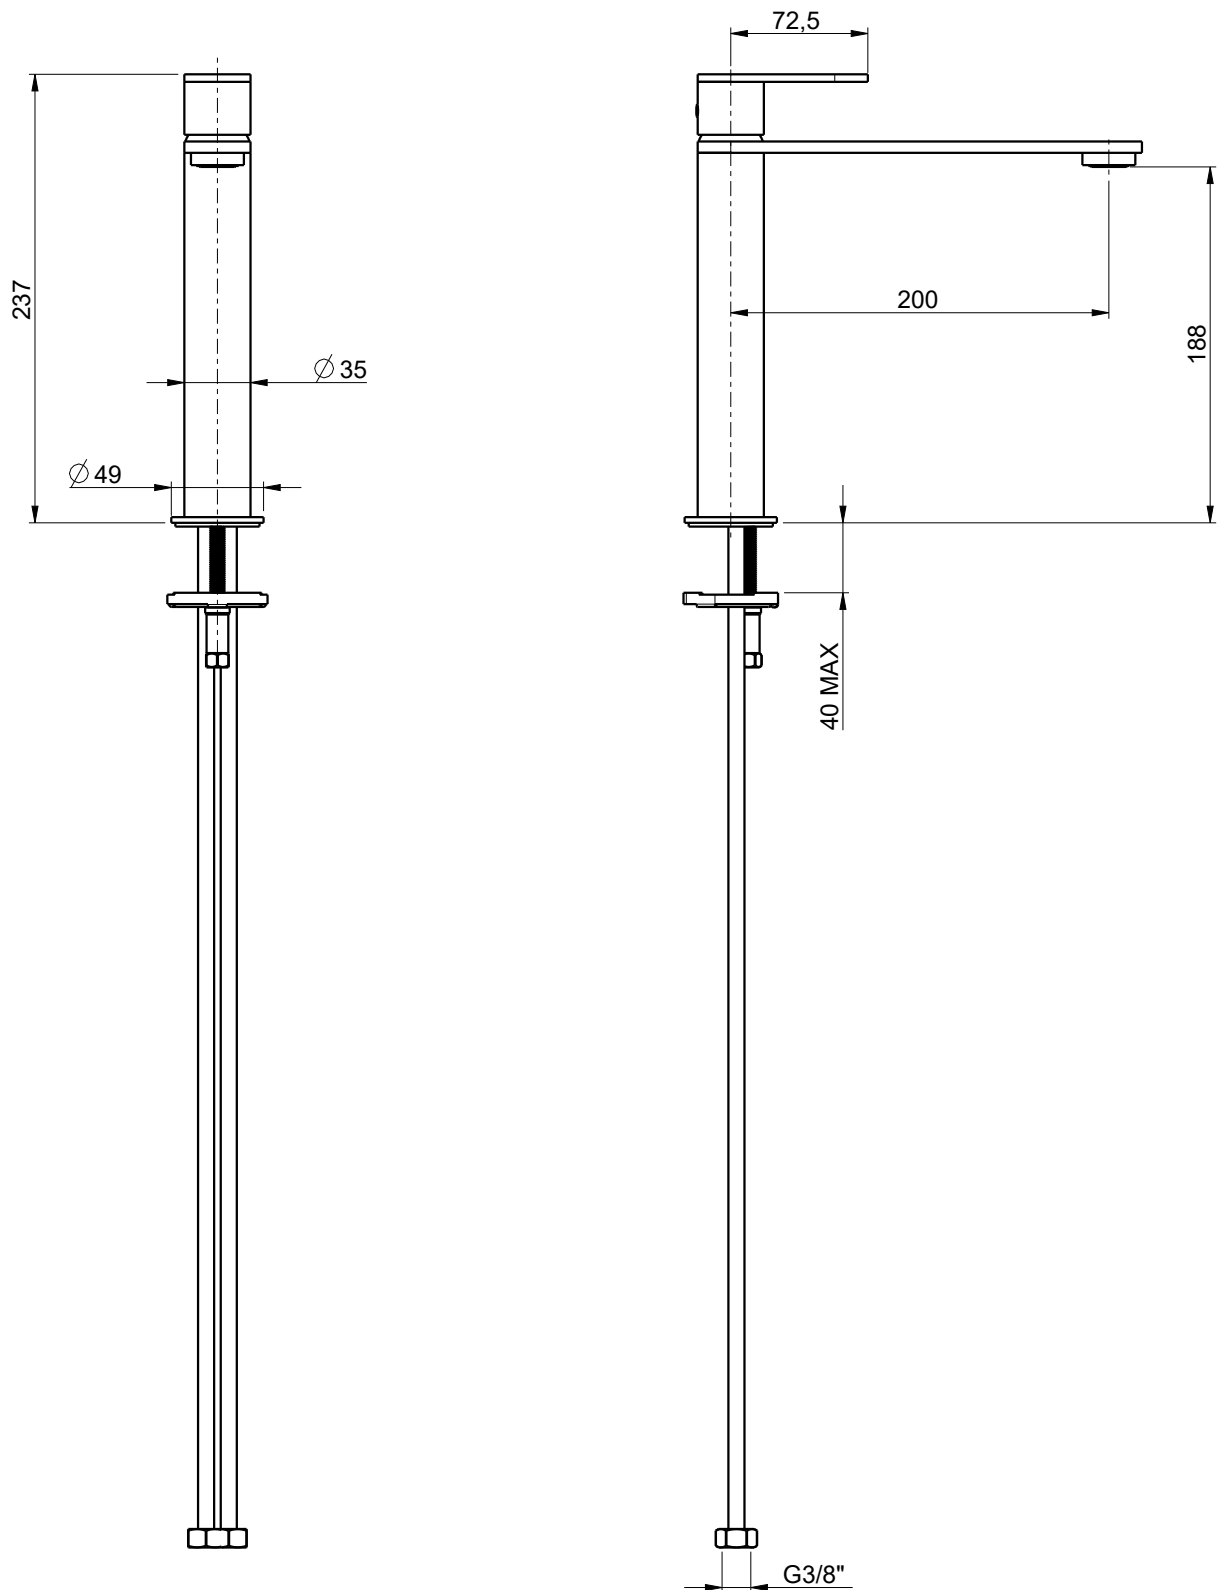

DIAMETRO FORO:  
HOLE DIAMETER:

35 mm

**Frattini**  
RUBINETTI DAL 1958

DESCRIZIONE: MONOCOMANDO LAVABO MEDIO LINEA

DESCRIPTION: MEDIUM VERSION SINGLE-LEVER WASHBASIN MIXER LINEA

ARTICOLO N°: 7904021

REVISIONE: 0

SCALA

1:4

DATA: