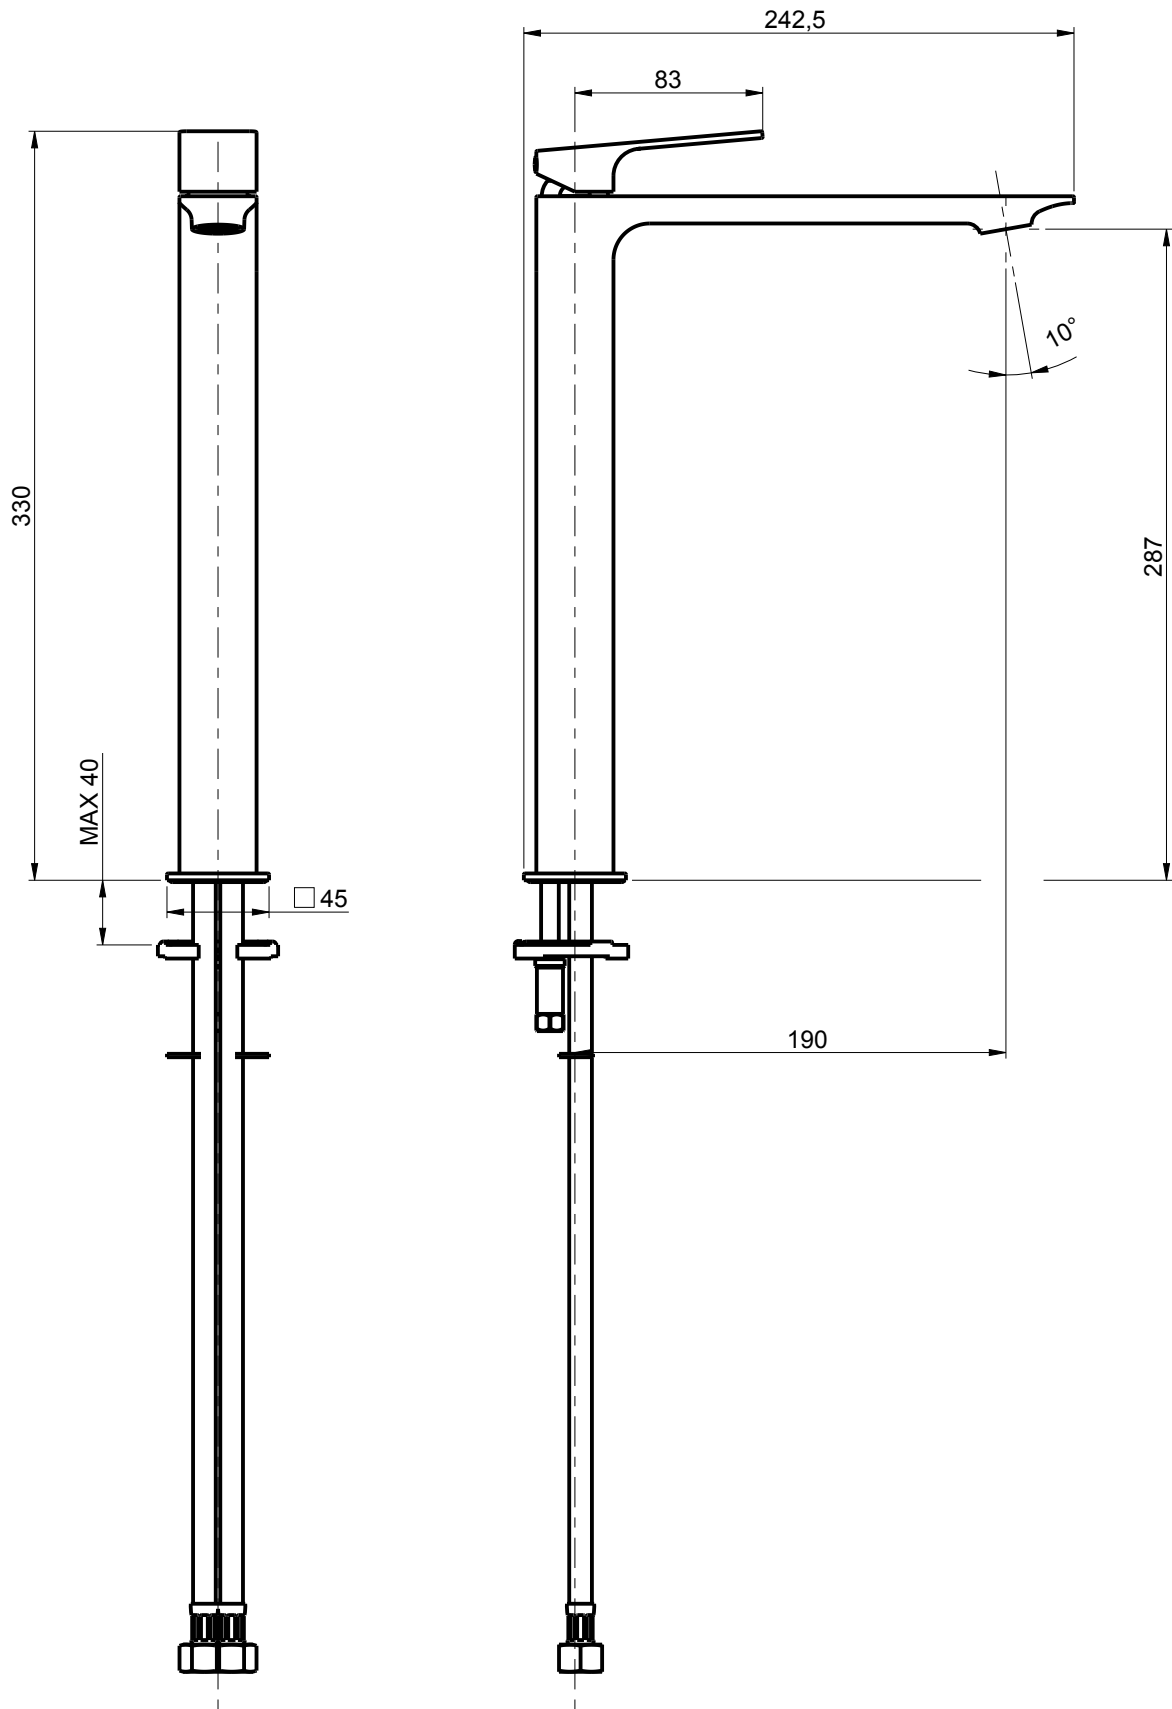

DIAMETRO FORO:
HOLE DIAMETER:

35 mm

 RUBINETTERIE
F.lli Frattini

DESCRIZIONE: MONOC. LAVABO ALTO S/SCARICO

DESCRIPTION: HIGH VERSION SINGLE-LEVER WASHBASIN MIXER

ARTICOLO N°: 78065

REVISIONE: 0

DATA:

SCALA

1:1