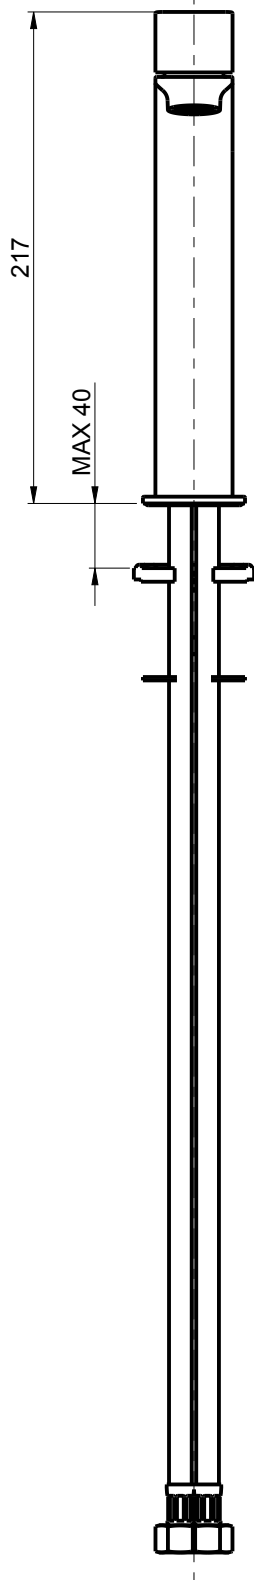

DIAMETRO FORO:
HOLE DIAMETER:

35 mm

RUBINETTERIE

F.lli Frattini

DESCRIZIONE: MONOC. LAVABO MEDIO S/SC.

DESCRIPTION: MEDIUM VERSION SINGLE-LEVER WASHBASIN MIXER

ARTICOLO N°: 78040

REVISIONE: 0

DATA:

SCALA

1:1