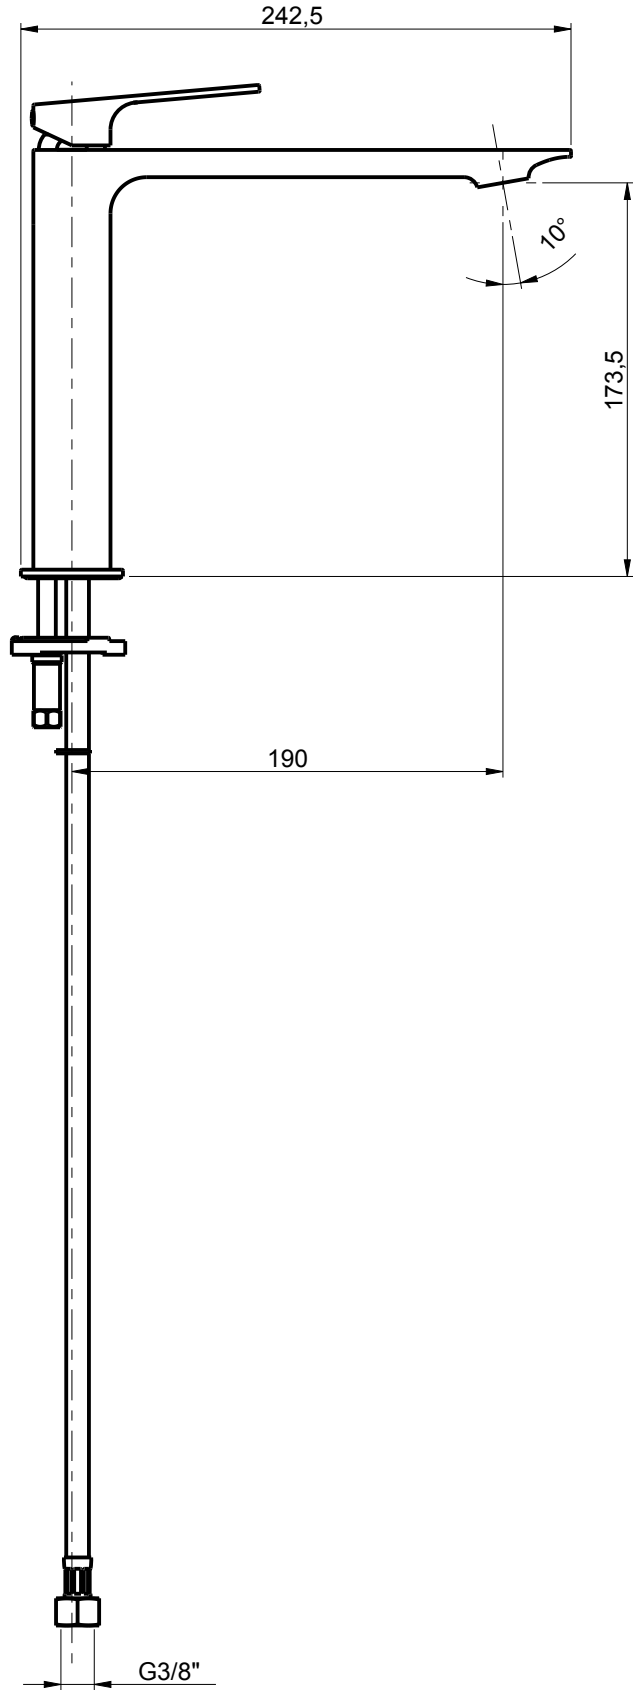

DIAMETRO FORO:
HOLE DIAMETER:

35 mm

RUBINETTERIE

F.lli Frattini

DESCRIZIONE: MONOC. LAVABO MEDIO S/SC.

DESCRIPTION: MEDIUM VERSION SINGLE-LEVER WASHBASIN MIXER

ARTICOLO N°: 78040

REVISIONE: 0

DATA:

SCALA

1:1