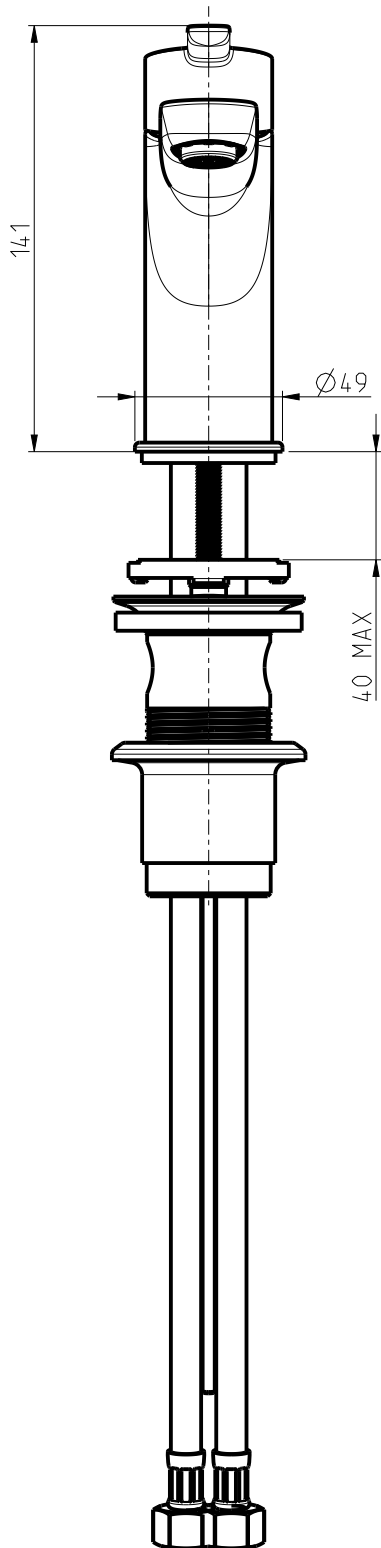

DIAMETRO FORO:
HOLE DIAMETER:
35 mm

RUBINETTERIE
F.lli Frattini

DESCRIZIONE: **MONOCOMANDO LAVABO C/SCARICO SERIE CALEO**

SCALA

DESCRIPTION: **SINGLE-LEVER WASHBASIN MIXER WITH 1" 1/4 POP-UP WASTE**

2:5

ARTICOLO N°: **61054**