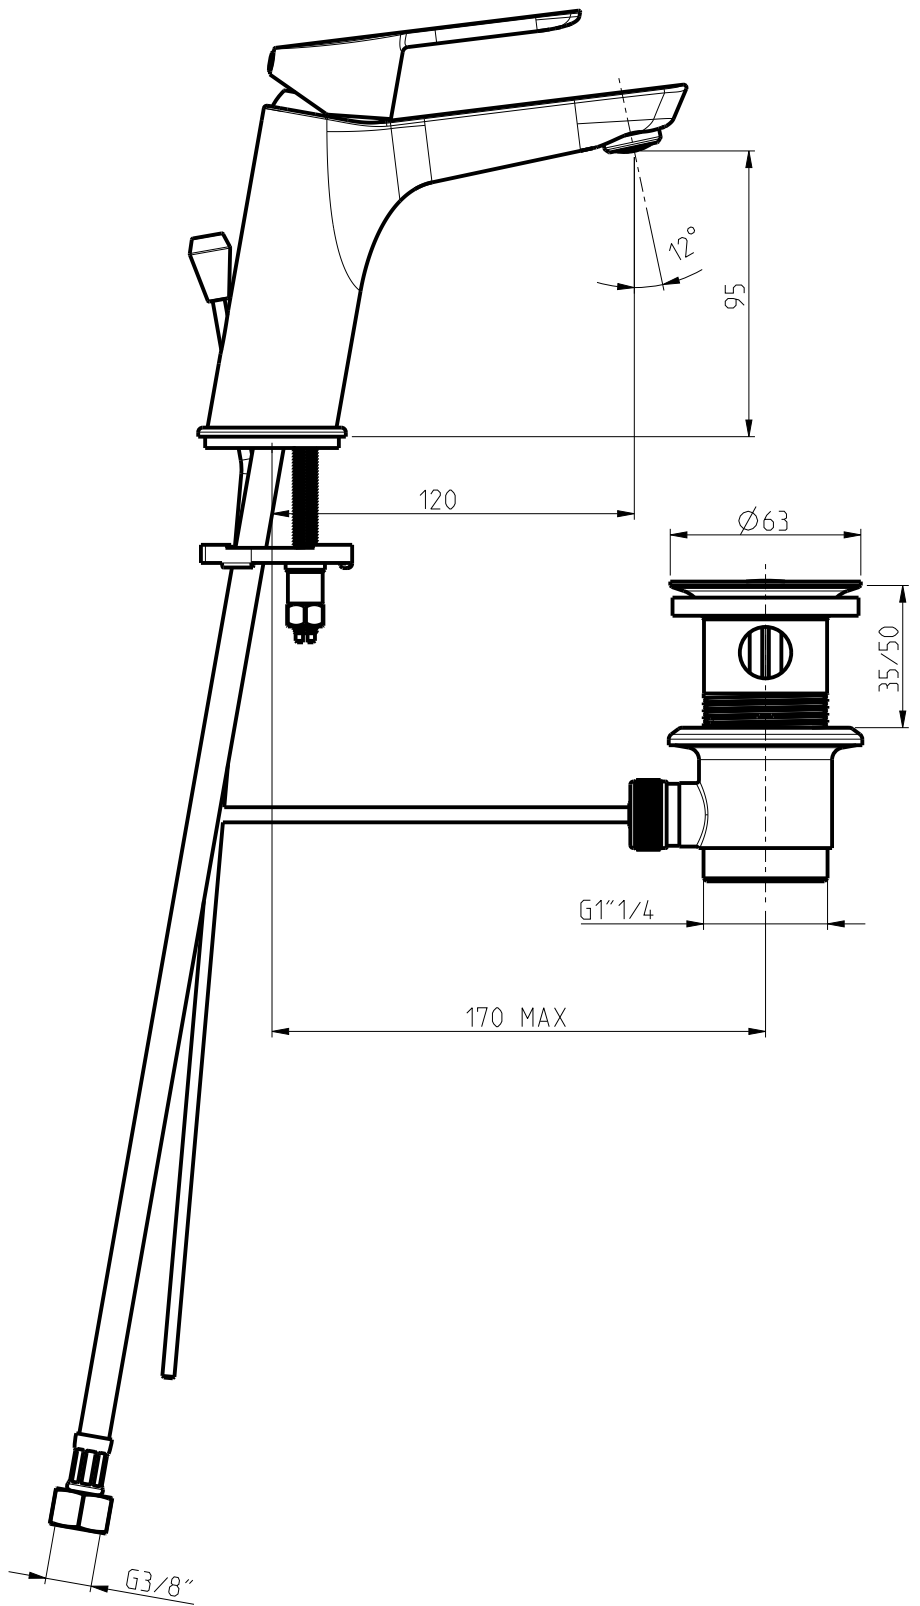

DIAMETRO FORO:
HOLE DIAMETER:
35 mm

RUBINETTERIE
F.lli Frattini

DESCRIZIONE: **MONOCOMANDO LAVABO C/SCARICO SERIE CALEO**

SCALA

DESCRIPTION: **SINGLE-LEVER WASHBASIN MIXER WITH 1" 1/4 POP-UP WASTE**

2:5

ARTICOLO N°: **61054**