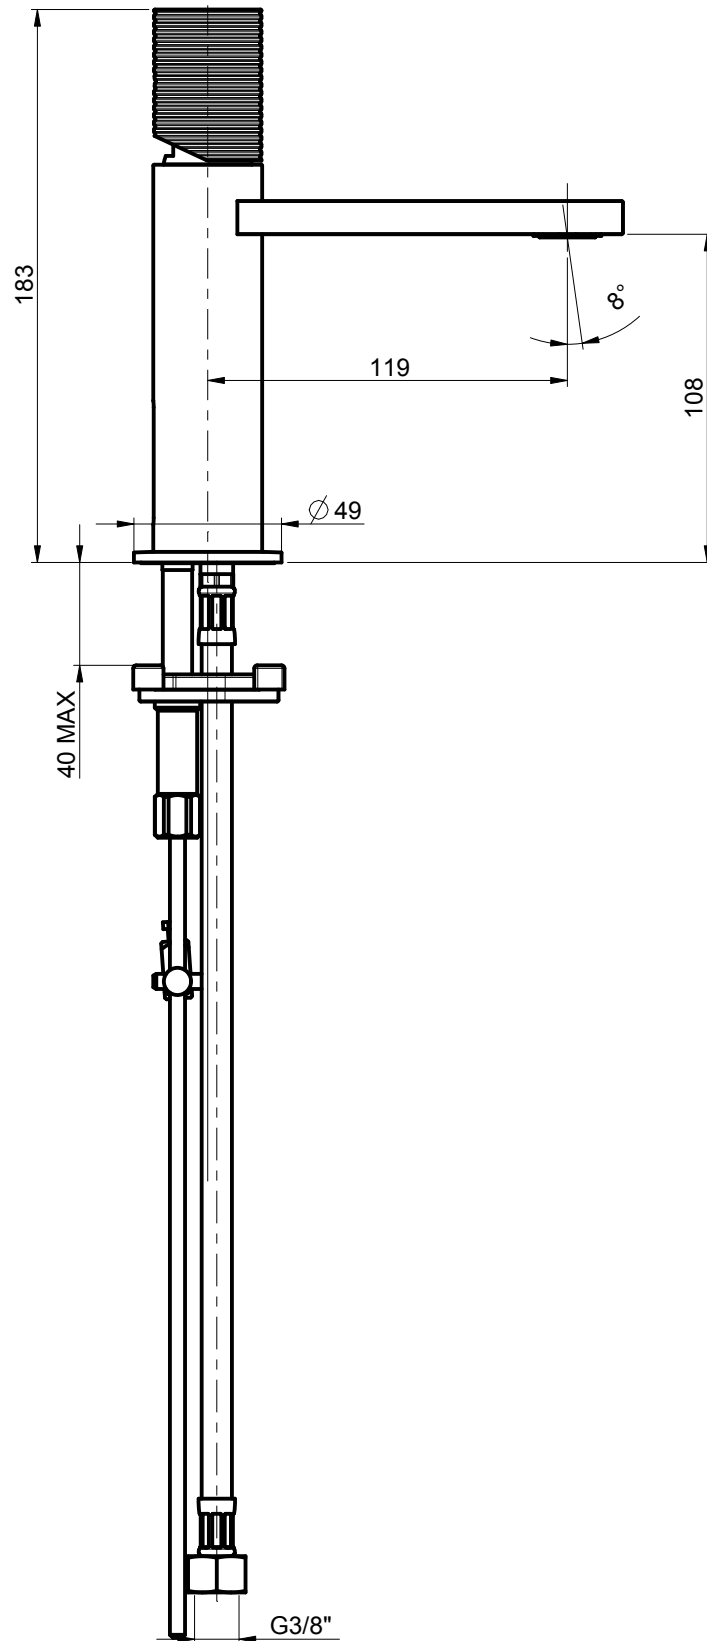

DIAMETRO FORO:
HOLE DIAMETER:

35 mm

DESCRIZIONE: MONOC. LAVABO C/SCARICO

DESCRIPTION: SINGLE-LEVER WASHBASIN MIXER

ARTICOLO N°: 55050S

REVISIONE: 0

SCALA

1:1