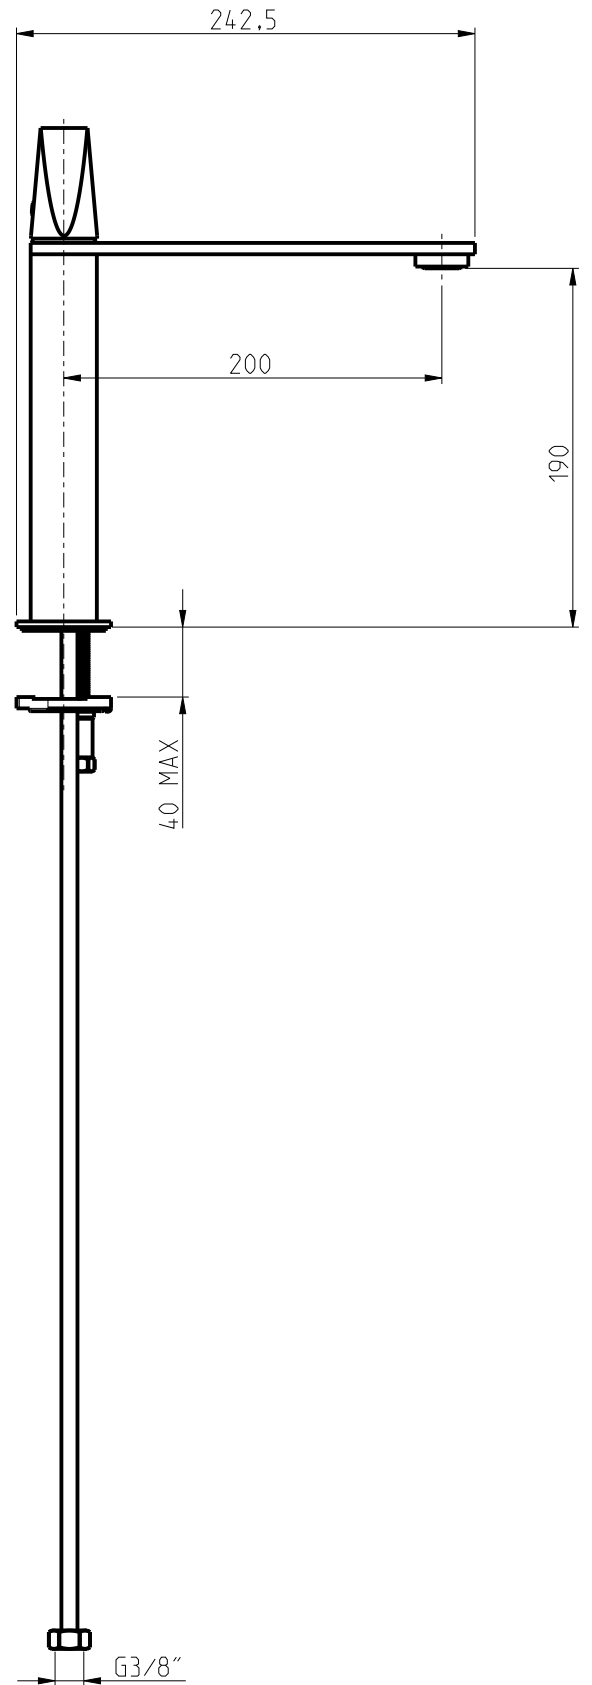

DIAMETRO FORO:
HOLE DIAMETER:
35 mm

 RUBINETTERIE
F.lli Frattini

DESCRIZIONE: **MONOCOMANDO LAVABO MEDIO AL INE**

DESCRIPTION: **MEDIUM VERSION SINGLE-LEVER WASHBASIN MIXER
AL INE**

ARTICOLO N°: **4904021**

REVISIONE: 0

SCALA

1:4

DATA: 22/09/2022