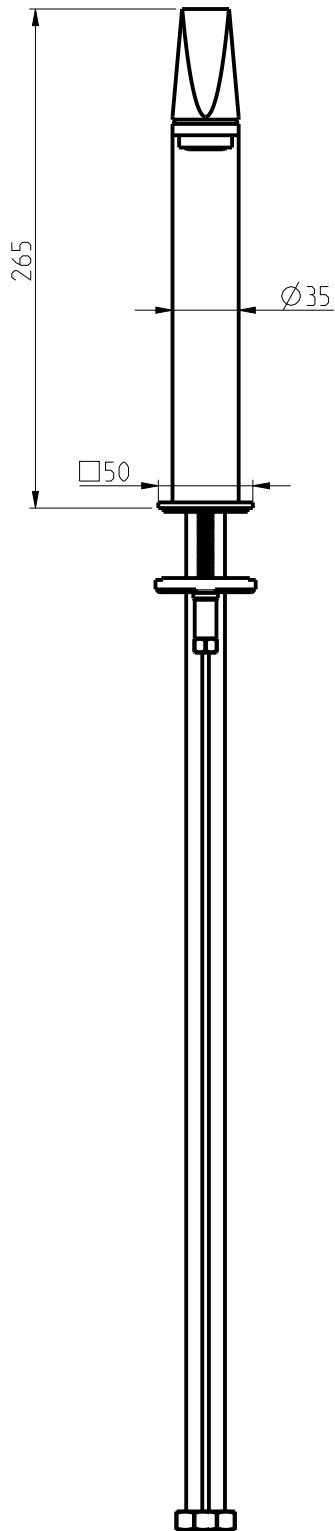

DIAMETRO FORO:
HOLE DIAMETER:
35 mm

 RUBINETTERIE
F.lli Frattini

DESCRIZIONE: **MONOCOMANDO LAVABO MEDIO AL INE**

DESCRIPTION: **MEDIUM VERSION SINGLE-LEVER WASHBASIN MIXER
AL INE**

ARTICOLO N°: **4904021**

REVISIONE: 0

SCALA

1:4

DATA: 22/09/2022