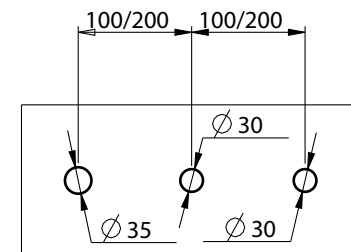

- Schema di foratura consigliato / Recommended drilling scheme

DESCRIZIONE: **BATTERIA BORDO VASCA SENZA BOCCA ALINE**

SCALA

DESCRIPTION: **Deck mounted bath mixer with diverler and pull-out shower**

3:20