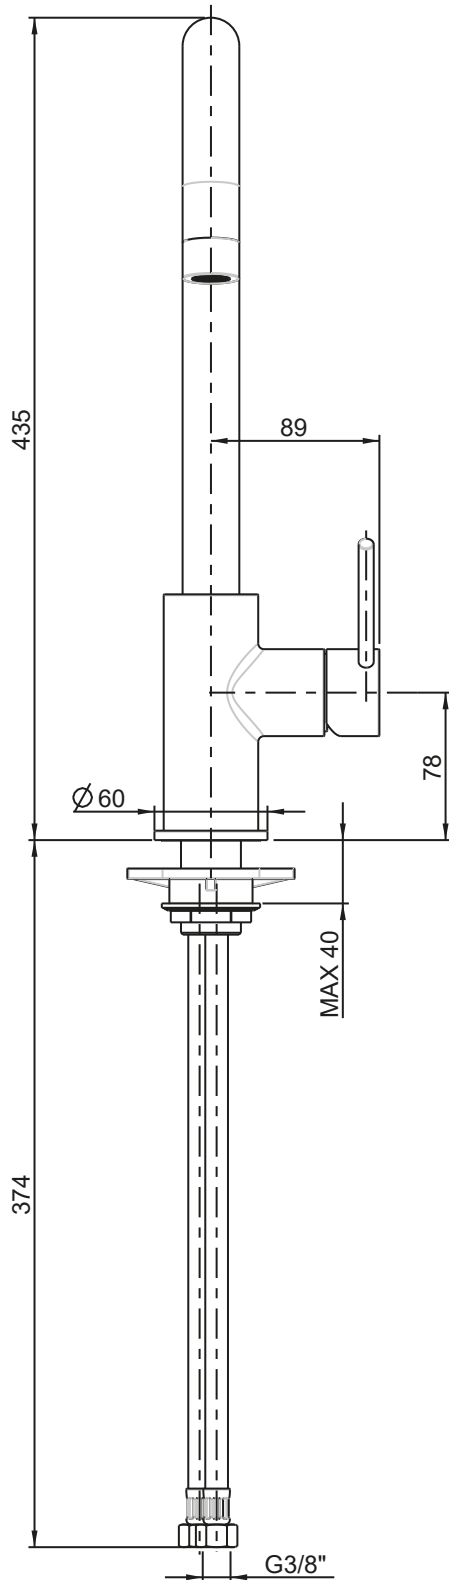

INGOMBRO MINIMO:  
MAX ENCUMBRMENT

120 mm

ROTATION  
DEGREES

ROTAZIONE CANNA:  
SPOUT ROTATION:

360°

RUBINETTERIE

**F.lli Frattini**

Denominazione: MONOCOMANDO PER LAVELLO MONOFORO  
CANNA ALTA SERIE GINGO

Art.N°:

45175

Scala:

1:4