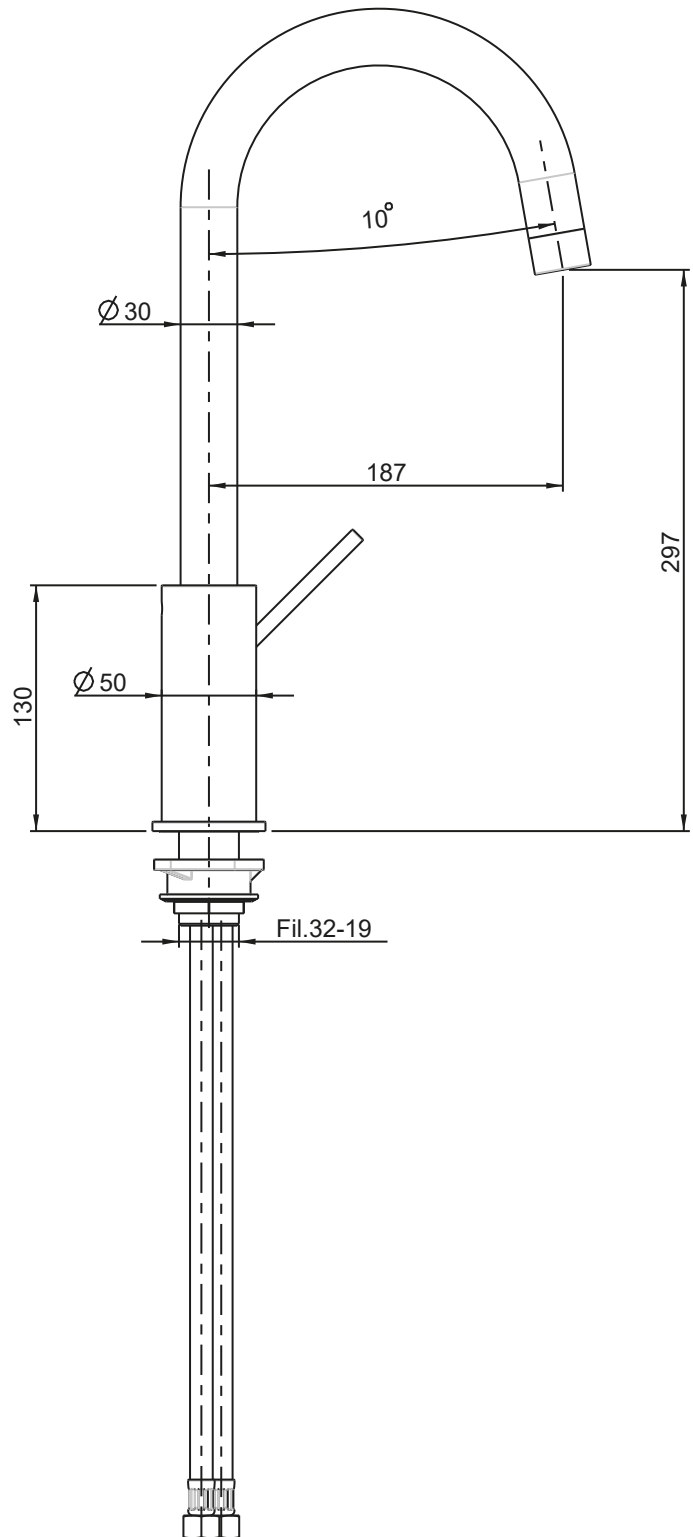

INGOMBRO MINIMO:  
MAX ENCUMBRMENT

120 mm

ROTATION  
DEGREES

ROTAZIONE CANNA:  
SPOUT ROTATION:

360°

RUBINETTERIE

**F.lli Frattini**

Denominazione: MONOCOMANDO PER LAVELLO MONOFORO  
CANNA ALTA SERIE GINGO

Art.N°:

45175

Scala:

1:4