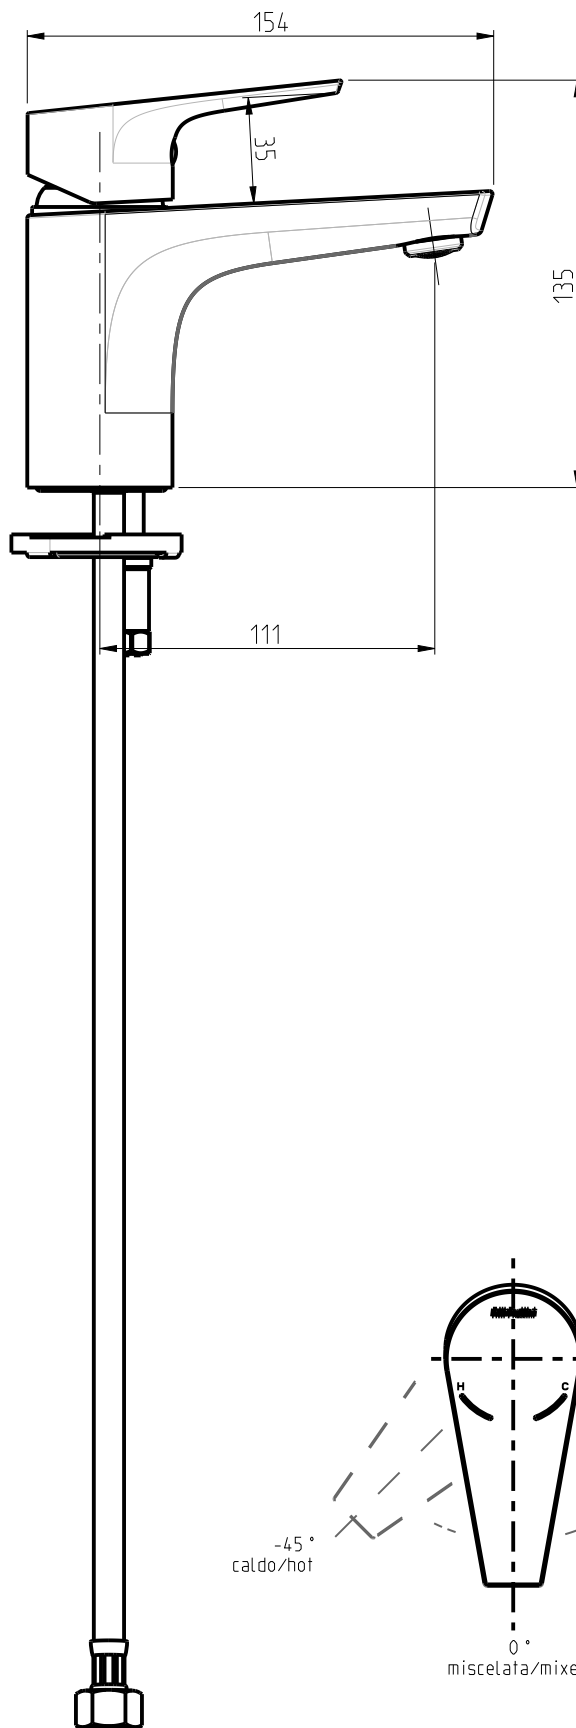

DIAMETRO FORO:  
HOLE DIAMETER:  
35.000 mm

POSIZIONE FORO:  
HOLE POSITION:  
X: 45.000 mm  
Y: 45.000 mm

ROTAZIONE CANNA:  
SPOUT ROTATION:  
0,000 °

RUBINETTERIE  
**F.lli Frattini**

DESCRIZIONE: **MONOCOMANDO MISCELATORE LAVABO L110 S/SCARICO**

REV.: 0

DESCRIPTION: **SINGLEHOLE BASIN MIXER L110 W/O POP UP WASTE**

DATA  
20/02/2017

ARTICOLO N°: **2505000**

SERIE: BRIO TRE

SCALA 2:5