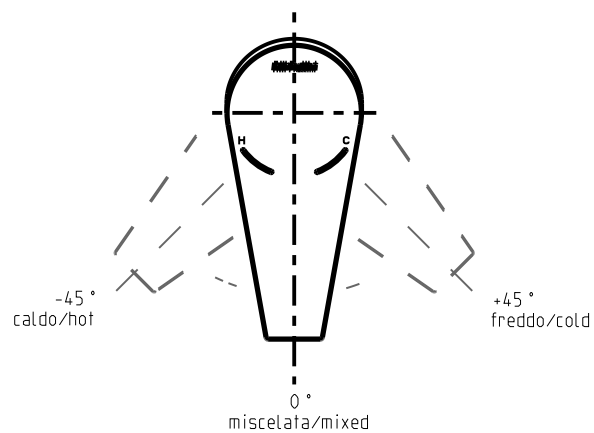

DIAMETRO FORO:  
HOLE DIAMETER:  
35.000 mm

POSIZIONE FORO:  
HOLE POSITION:  
X: 45.000 mm  
Y: 45.000 mm

ROTAZIONE CANNA:  
SPOUT ROTATION:  
0,000 °

RUBINETTERIE  
**F.lli Frattini**

DESCRIZIONE: **MONOCOMANDO MISCELATORE LAVABO L110 S/SCARICO**

REV.: 0

DESCRIPTION: **SINGLEHOLE BASIN MIXER L110 W/O POP UP WASTE**

DATA  
20/02/2017

ARTICOLO N°: **2505000**

SERIE: BRIO TRE

SCALA 2:5