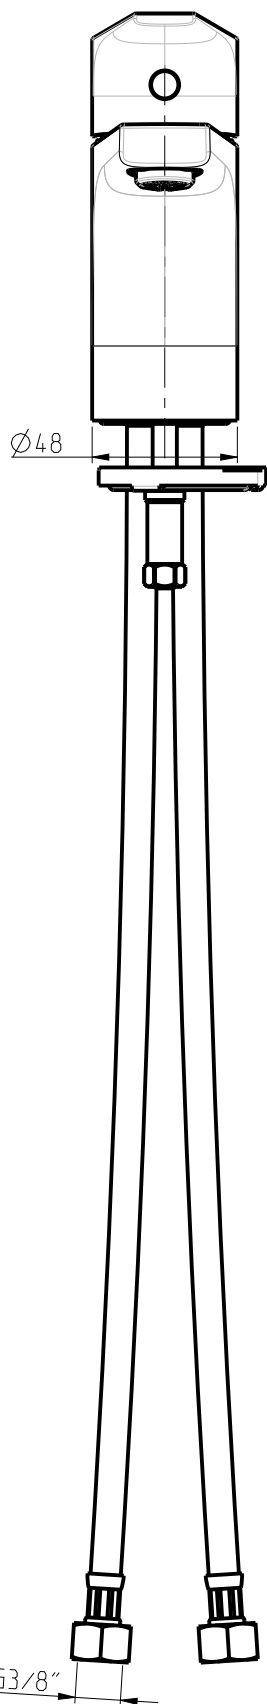

DIAMETRO FORO:  
HOLE DIAMETER:  
35.000 mm

POSIZIONE FORO:  
HOLE POSITION:  
X: 45.000 mm  
Y: 45.000 mm

ROTAZIONE CANNA:  
SPOUT ROTATION:  
0,000 °

RUBINETTERIE  
**F.lli Frattini**

DESCRIZIONE: **MONOCOMANDO MISCELATORE LAVABO L110 S/SCARICO**

REV.: 0

DESCRIPTION: **SINGLEHOLE BASIN MIXER L110 W/O POP UP WASTE**

DATA  
20/02/2017

ARTICOLO N°: **2505000**

SERIE: BRIO TRE

SCALA 2:5