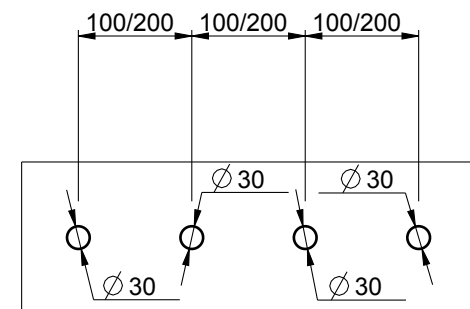

- Schema di foratura consigliato / Recommended drilling scheme

RUBINETTERIE

F.lli Frattini

Denominazione: BATTERIA BORDOVASCA SENZA BOCCA
CON DEVIATORE E DOCCIA ESTRAIBILE SERIE DEDRA

Art.N°:

21028

Scala:

1:5