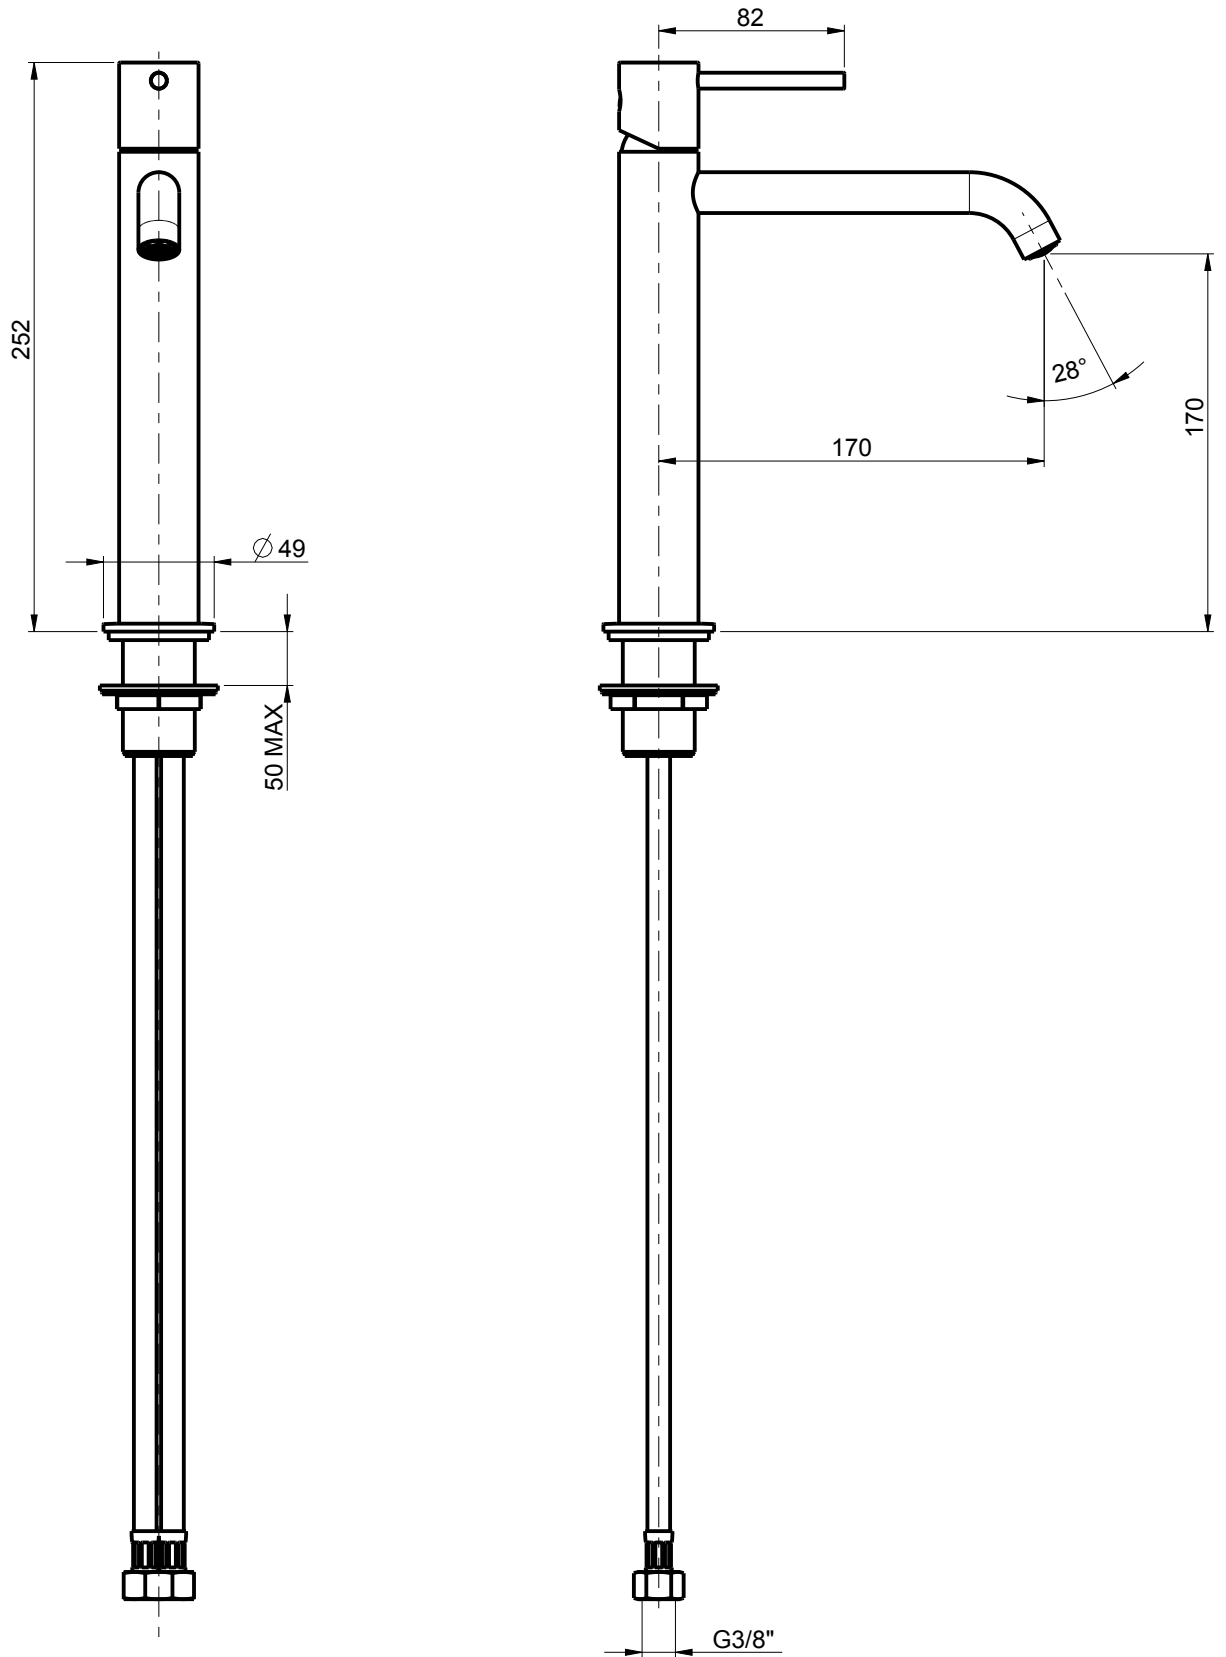

DIAMETRO FORO:  
HOLE DIAMETER:

35 mm

RUBINETTERIE  
**F.lli Frattini**

DESCRIZIONE: MONOC. LAVABO PEPEXL MEDIO S/SC

DESCRIPTION: SINGLE-LEVER WASHBASIN MIXER

ARTICOLO N°: 12440

REVISIONE: 0

DATA:

SCALA

3:10