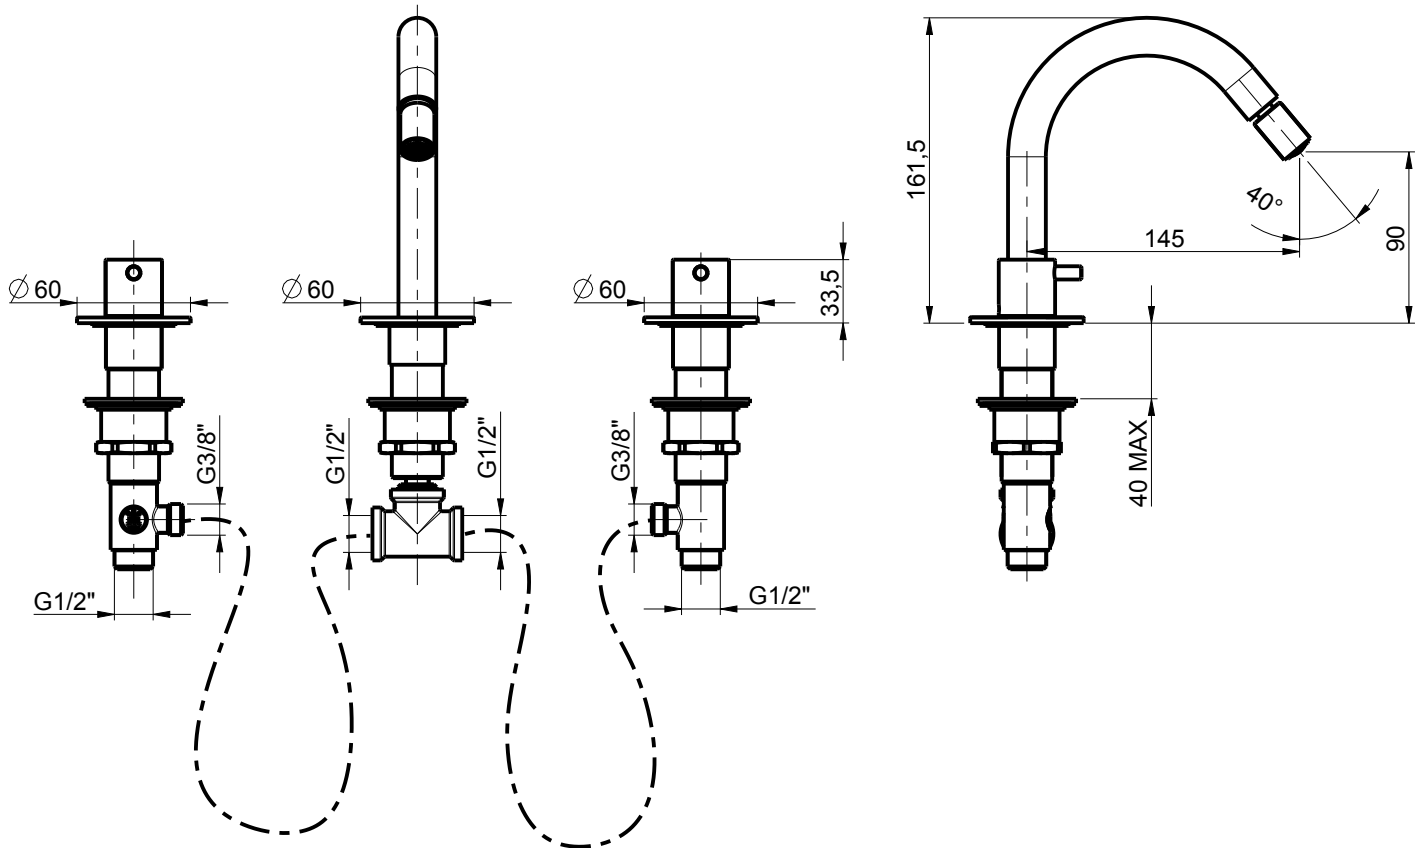

DIAMETRO FORO:  
HOLE DIAMETER:  
mm

POSIZIONE FORO:  
HOLE POSITION:  
X: mm  
Y: mm

ROTAZIONE CANNA:  
SPOUT ROTATION:  
°

DESCRIZIONE: BATTERIA LAVABO CON BOCCA ALTA

DESCRIPTION: 3-HOLE WASHBAIN MIXER WITH SPOUT

ARTICOLO N°: 12104F

SERIE: PEPE

REV.: 0

DATA  
09/05/2018

SCALA 1:4