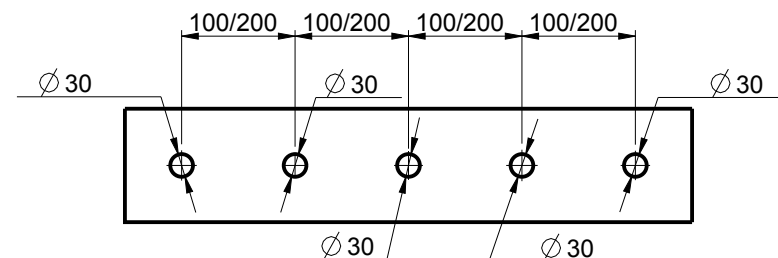

- Schema di foratura consigliato / Recommended drilling scheme

RUBINETTERIE

F.lli Frattini

Descrizione: BATTERIA BORDO VASCA CON BOCCA
DI EROG. DEVIATORE E DOCCIA ESTR. PEPE M STYLE

Art.N°: 12029ABL

Scala: 1:5